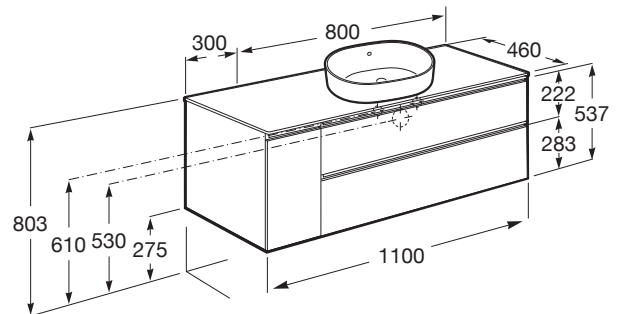

THE GAP

Mueble base de dos cajones para lavabo de sobre encimera derecha

MEDIDAS

Longitud	1100 mm
Anchura	460 mm
Altura	537 mm

COLORES Y ACABADOS

548 Azul mate

PVPR (IVA INCLUIDO)

905,08 €

DIBUJOS TÉCNICOS

CARACTERÍSTICAS

Mueble base de dos cajones para lavabo de sobre encimera en posición derecha compatible. No incluye lavabo ni grifería.

Apertura mano derecha

Combinación de puertas y cajones: 1 Puerta y 2 Cajones

Configuración de orificios: Sin agujeros

Estructura del mueble: Combinación de puertas y cajones

Material: Aglomerado

Material de la repisa: Aglomerado

Posición de la grifería: Central

Posición del lavabo: Derecha